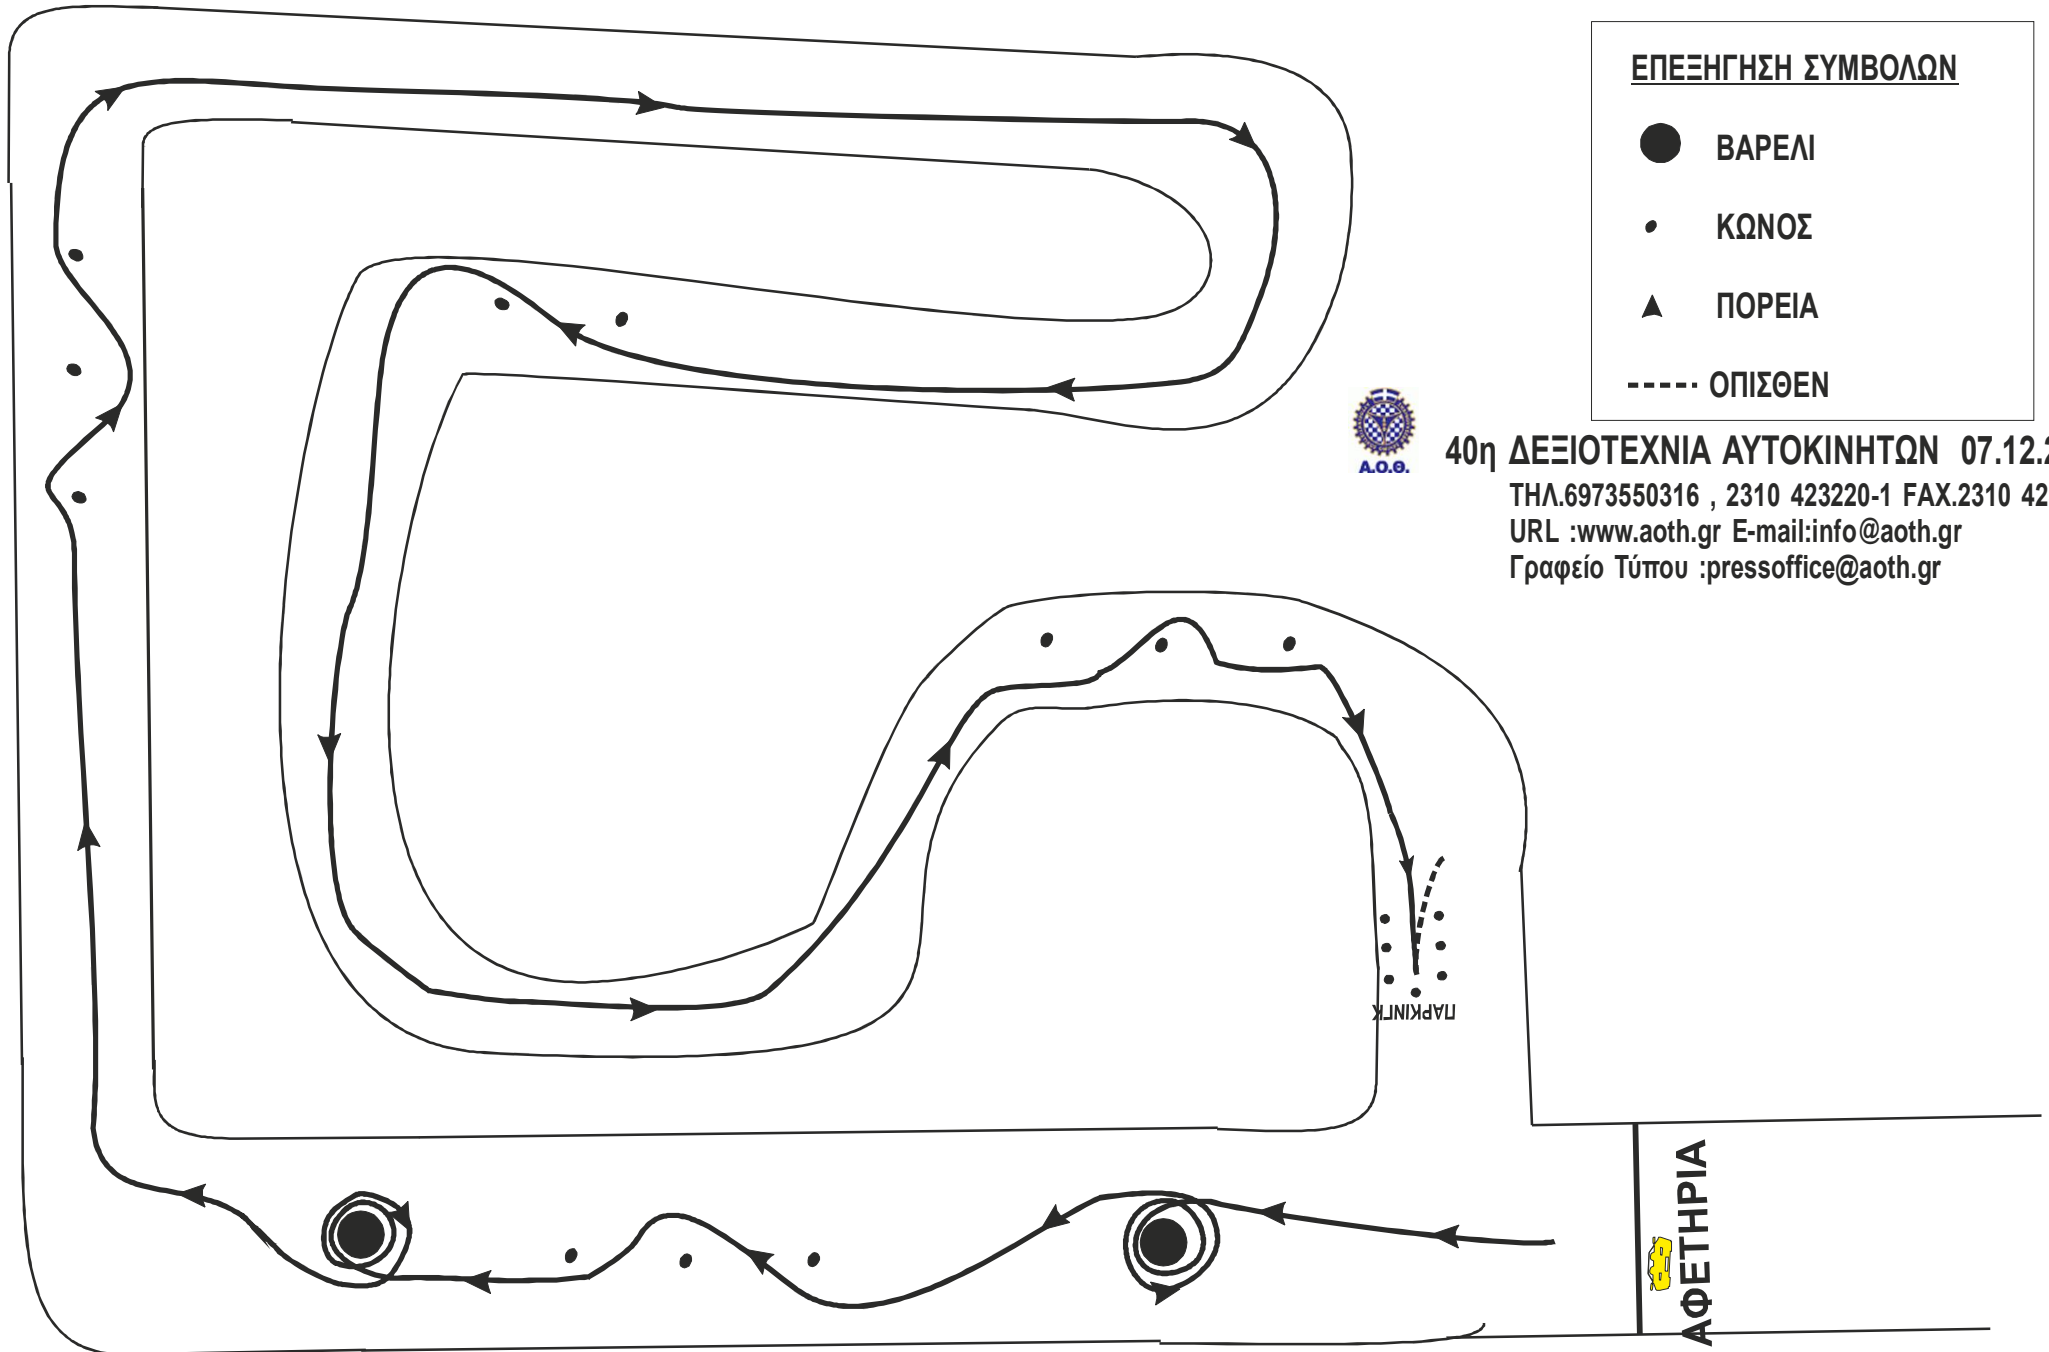

ΠΙΣΤΑ DRIVE PARK ΝΕΟ ΡΥΣΙΟ
17ο χλμ. Θεσ/νίκης-Μηχανιώνας

ΕΠΕΞΗΓΗΣΗ ΣΥΜΒΟΛΩΝ

● ΒΑΡΕΛΙ

• ΚΩΝΟΣ

▲ ΠΟΡΕΙΑ

----- ΟΠΙΣΘΕΝ

40η ΔΕΞΙΟΤΕΧΝΙΑ ΑΥΤΟΚΙΝΗΤΩΝ 07.12.2014

ΤΗΛ.6973550316 , 2310 423220-1 FAX.2310 423221

URL :www.aoth.gr E-mail:info@aoth.gr

Γραφείο Τύπου :pressoffice@aoth.gr